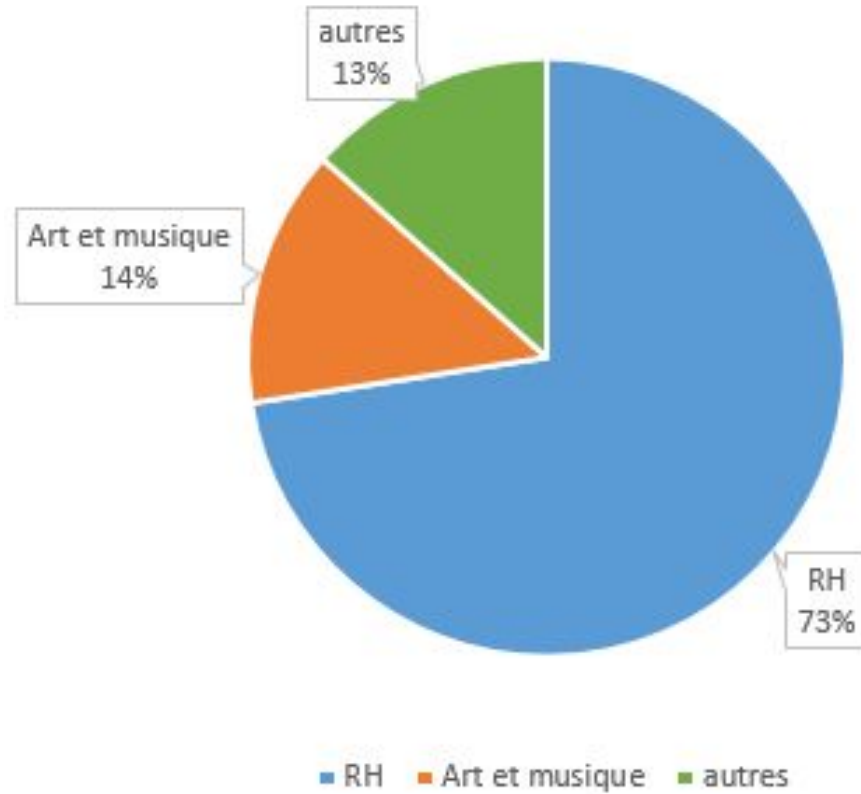

# SURTAXE SCOLAIRE 2020/2021

Région Métro - 767 695\$

École Bois-Joli - 159 436\$